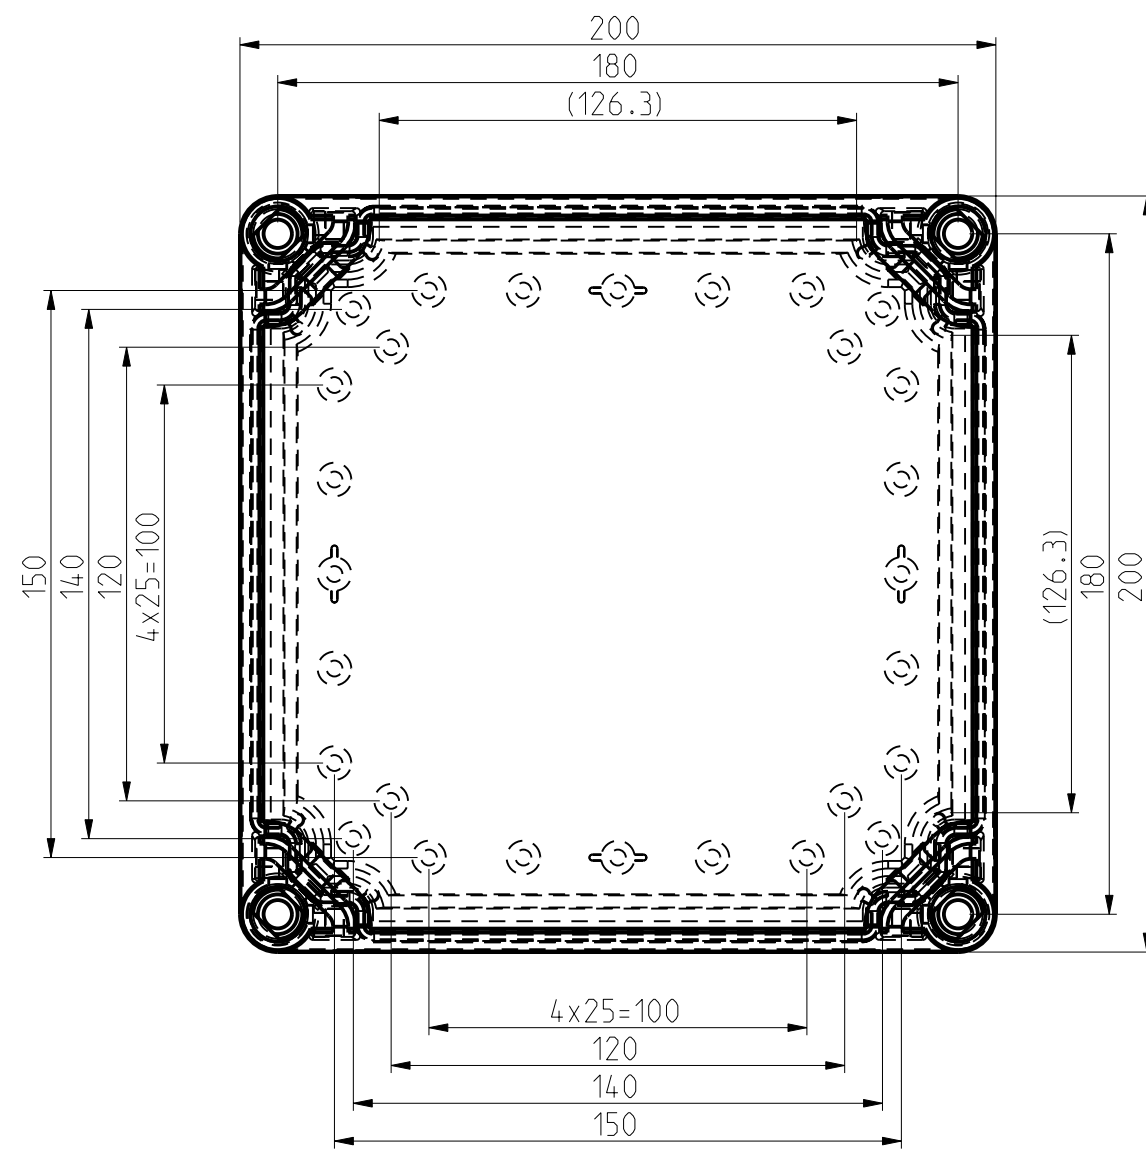

1:3

Toleranssi/Tolerance ISO 2768-m	
>0.5 =3	±0.1
>3 =6	±0.1
>6 =30	±0.2
>30 =120	±0.3
>120 =400	±0.5
>400 =1000	±0.8

ENSTO		
ENSTO CONTROL OY		
Scale/Suhde	Date/Pvm	27-12-01
1:2	By/Piirt	
-	Chk/Tark	
-	Ctrl/Hyv	

CUBO 0
OPCP 202013 G/T
OABP 202013 G/T

Replays:	-
Korvas:	-
Replaced:	-
Korvattu:	-
Drw No:	-
Piir.no:	-
Ref:	-
Liittyy:	-
Code:	-
Koodi:	-
Sheet No:	1 (1)
Sivu no:	