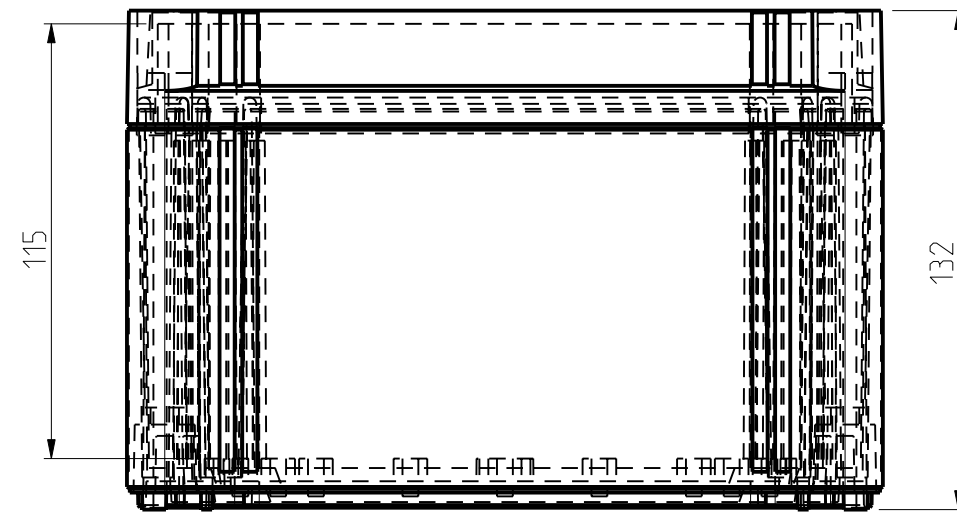

1:3

Toleranssi/Tolerance ISO 2768-m	
>0.5 =3	±0.1
>3 =6	±0.1
>6 =30	±0.2
>30 =120	±0.3
>120 =400	±0.5
>400 =1000	±0.8

ENSTO		
ENSTO CONTROL OY		
Scale/Suhde	Date/Pvm	27-12-01
1:2	By/Piirt	
-	Chk/Tark	
-	Ctrl/Hyv	