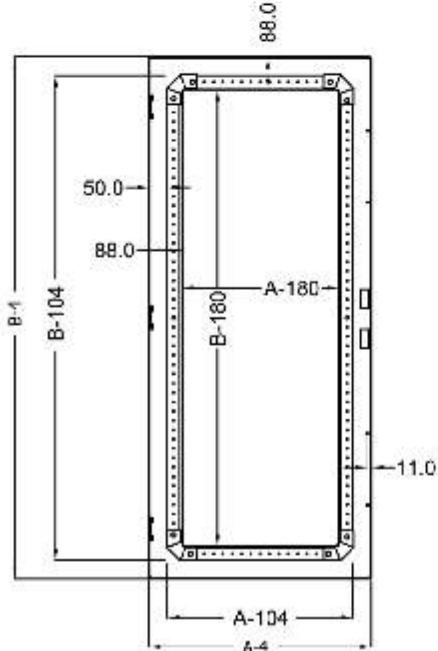

Szafa RSB - wykonanie dwudrzwiowe
wg wytycznych klienta,
otworowana oraz wyposażona w PDR
w plecach i dodatkow. płyt mont. ow.
na bocznej ścianie

INFORMACJE TECHNICZNE DOTYCZ CE RSB

WIDOK DRZWI POJEDYŃCZE
(Z USZAMI)

WIDOK DRZWI PODWÓJNE

PRZEKRÓJ

WIDOK Z GÓRY
(Z USZAMI)

WIDOK Z DOLU

DRZWI Z PERFOROWANYMI RAMKAMI
USZTYWIAJĄCYMI

DRZWI POJEDYŃCZE
PRZESZKLONE

DRZWI PODWÓJNE

BOKI - OTWIERCZANIE