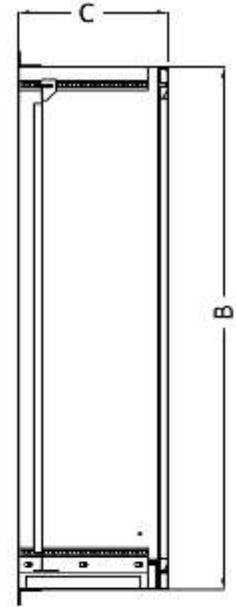

INFORMACJE TECHNICZNE DOTYCZ CE RSB

PRZEKRÓJ

DRZWI Z PERFOROWANYMI RAMKAMI
USZTYWIAJĄCYMI