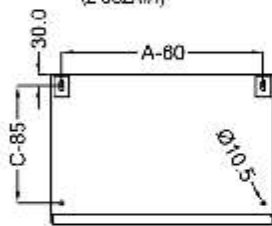

WIDOK Z GÓRY
(Z USZAMI)