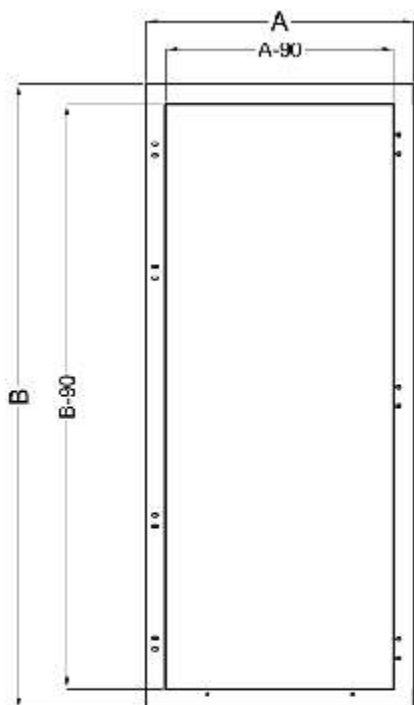

Szafa RSB - wykonanie dwudrzwiowe
wg wytycznych klienta,
otworowana oraz wyposażona w PDR
w plecach i dodatkow. płyt mont. ow.
na bocznej ścianie

INFORMACJE TECHNICZNE DOTYCZ CE RSB

WIDOK DRZWI POJEDYŃCZE
(Z USZAMI)

WIDOK DRZWI PODWÓJNE

PRZEKRÓJ

WIDOK Z GÓRY
(Z USZAMI)

WIDOK Z DOLU

DRZWI Z PERFOROWANYMI RAMKAMI
USZTYWIAJĄCYMI

DRZWI POJEDYŃCZE
PRZESZKLONE

DRZWI PODWÓJNE

BOKI - OTWIERCZANIE