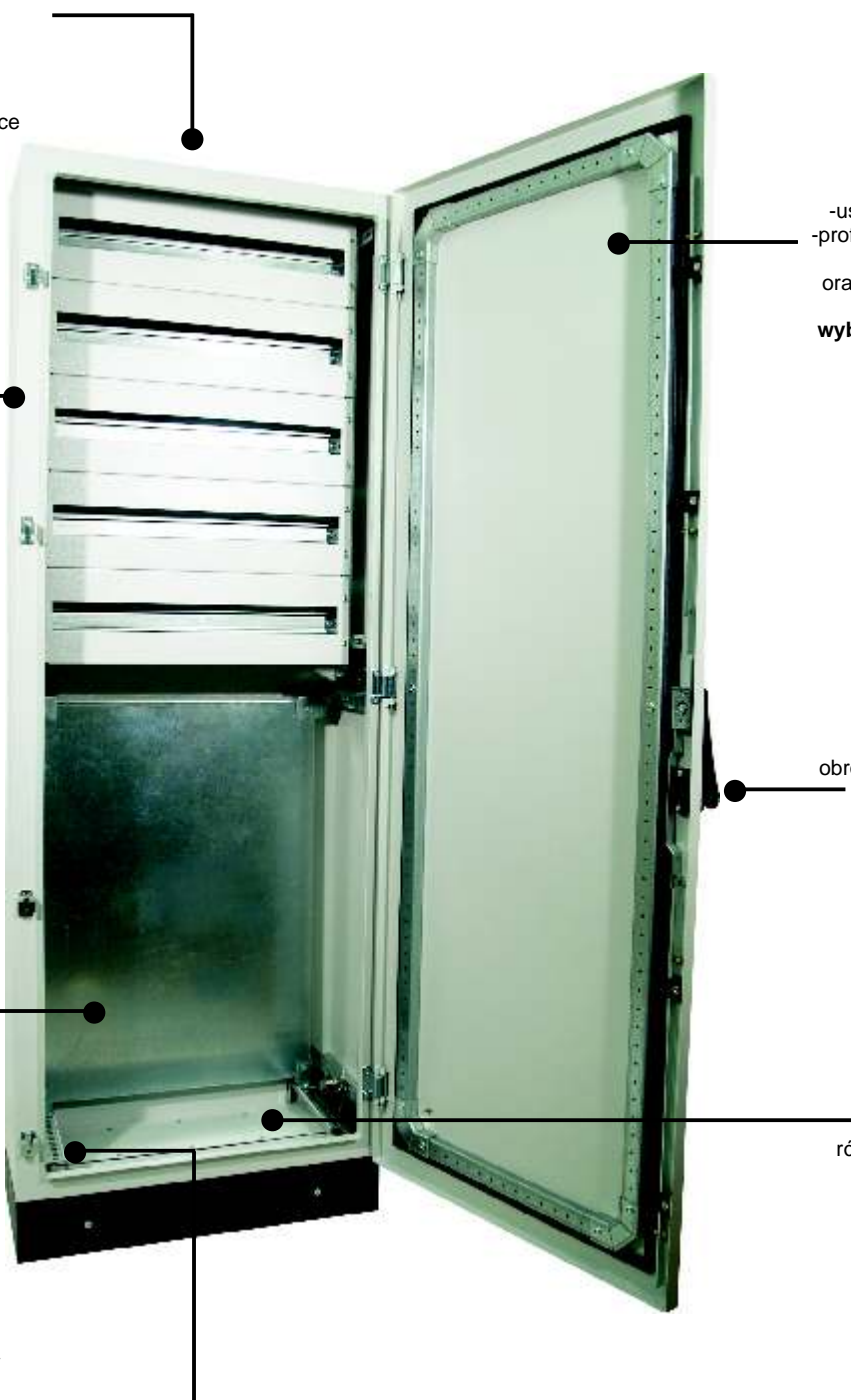

RSB - SZAFA TYPU MONOBLOK - IP-55 (JEDNO LUB DWUDRZWIOWA)

korpus z blachy stalowej 1,5mm lub 2mm;

mo liwo :

- zamontowania górnych uchwytów transportowych;
- zamówienia innych wymiarów ni w tabelce

malowana farb proszkow poliesterow RAL 7035_GS;
wybór: inne kolory wg palety RAL

plyta montowa z blachy ocynkowanej gr. 2 mm;
wybór: mo liwo zakupu obudowy bez plyty, plyta montowa perforowana

dostarczana wraz z czterema wspornikami, do których istnieje **mo liwo** zamontowania:

- płyty montowe,
- konstrukcji modułowej
- belek pionowych
- płyt uniwersalnych
- drzwi wewn trznych

drzwi pełne zaopatrzone w:
-uszczelk zapewniaj c IP-55
-profil perforowany zapewniaj cy bardzo dobr sztywno oraz mo liwo przymocowania elementów zewn trznych;
wybór: otworowana wg rysunku

zamek z uchwytem obrotowym oraz płaskownikami dociskaj cymi;
wybór: zamek mo na wyposaży we wkładki patentowe lub kształtowe

plyta dławnikowa róż ne wielko ci w zale no ci od szeroko ci obudowy;
wybór: plyta dławnikowa regulowana wypełniona mikrogum

Szafa typu Monoblok - RSB i RSB-N - IP-55

RSB - z płyt montażowa i pełnymi drzwiami