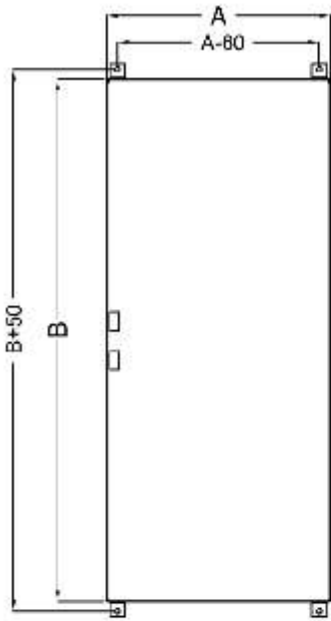

SZB- OH - Szafa Zewn. trzyna Nierdzewna
- wykonanie Portowe

Szafa RSB z podziałem na trzy komory,
zaopatrzona w KM - Konstrukcje Modułowe
oraz w BPB - Belki Pionowe
i PUB - Płyty Uniwersalne

Rozdzielnica Kontrolno - Sterująca
na bazie szafy RSB
wykonana w/g projektu klienta

Szafa RSB - wykonanie dwudrzwiowe
wg wytycznych klienta,
otworowana oraz wyposażona w PDR
w plecach i dodatkow. płyt mont. ow.
na bocznej ścianie

INFORMACJE TECHNICZNE DOTYCZ CE RSB

WIDOK DRZWI POJEDYŃCZE
(Z USZAMI)