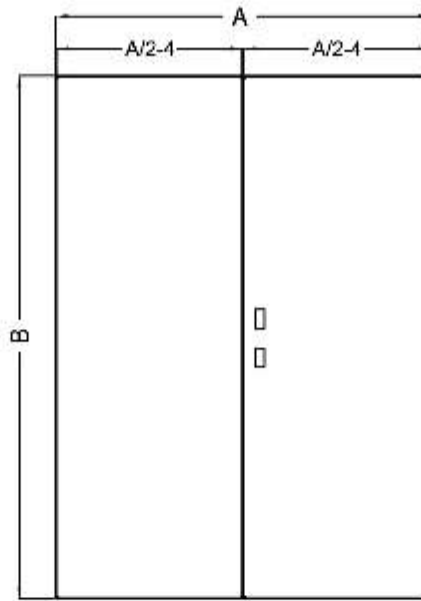

WIDOK DRZWI PODWÓJNE