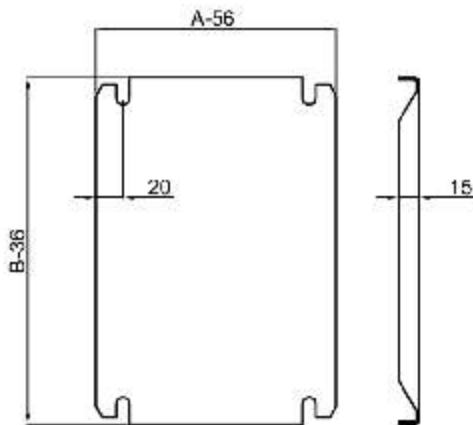

ZASŁEPKA DŃA OBUDOWY

WIELKOŚCI OTWORÓW DŁAWNIKOWYCH DLA POSZCZEGÓLNYCH SZEROKOŚCI

300	200x90
400	270x90
600	470x90
800	500x110

A-A

PLYTA MONTAŻOWA

WIDOK COKŁU OD DOLU

PLYTY DŁAWNIKOWE DOBIERAĆ W/G TABELI DŁAWNIC RSA