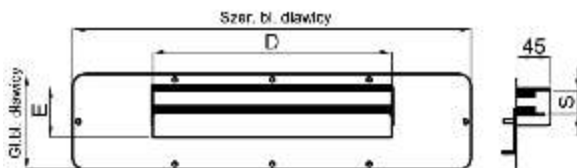

PLYTA DŁAWNIKOWA REGULOWANA (PDR)