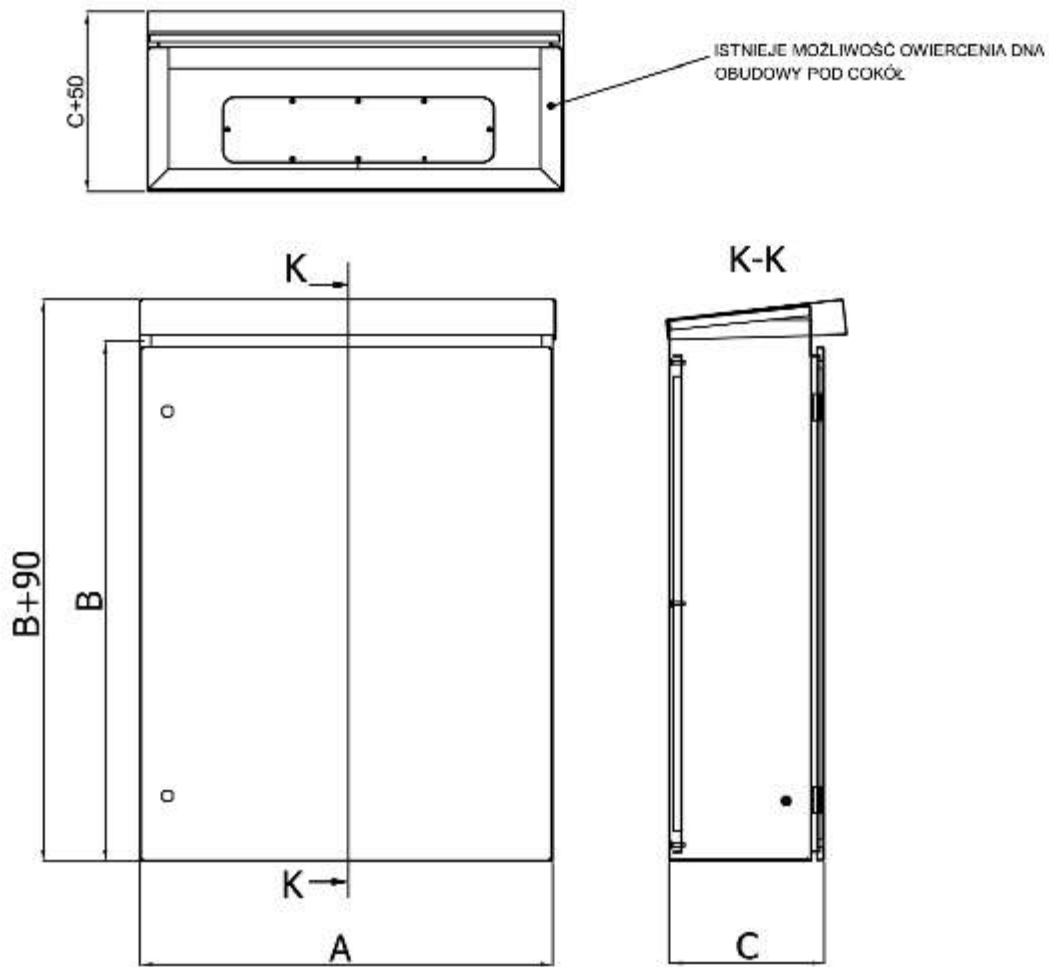

INFORMACJE TECHNICZNE DOTYCZ CE SZA