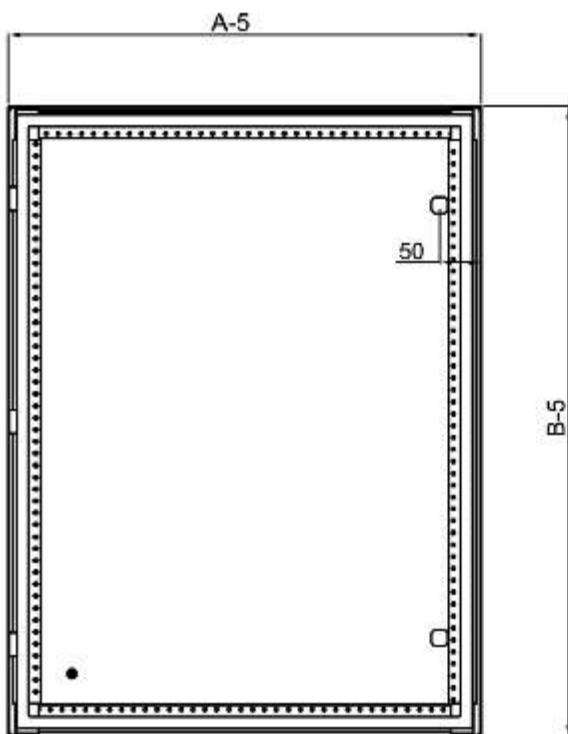

ZASŁEPKA DŃA OBUDOWY

WIELKOŚCI OTWORÓW DŁAWNIKOWYCH DLA POSZCZEGÓLNYCH SZEROKOŚCI

300	200x90
400	270x90
600	470x90
800	500x110

A-A

PLYTA MONTAŻOWA

WIDOK COKŁU OD DOLU

PLYTY DŁAWNIKOWE DOBIERAĆ W/G TABELI DŁAWNIC RSA