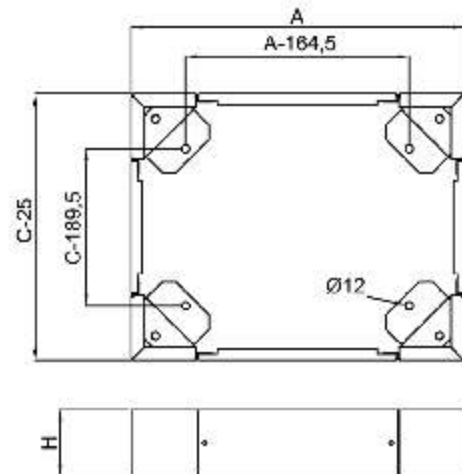

ZASŁEPKA DŃA OBUDOWY

WIELKOŚCI OTWORÓW DŁAWNIKOWYCH DLA POSZCZEGÓLNYCH SZEROKOŚCI

300	200x90
400	270x90
600	470x90
800	500x110

A-A

PLYTA MONTAŻOWA

WIDOK COKŁU OD DOLU

PLYTY DŁAWNIKOWE DOBIERAĆ W/G TABELI DŁAWNIC RSA