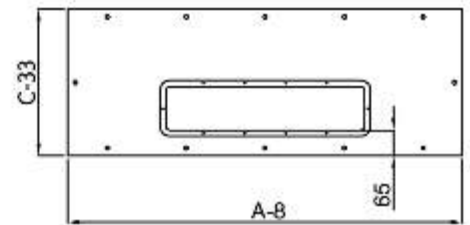

Zakres dostawy

Szafki posiadaj w komplecie: korpus z płyt monta ow lub bez płyty, drzwi, daszek, zamki D5. Pakowane s w karton wraz z doł czonym kluczem D5.

INFORMACJE TECHNICZNE DOTYCZ CE SZA

DRZWI Z WGRZANYMI ZETOWNIKAMI PERFOROWANYMI

ZASŁEPKA DŃA OBUDOWY

WIELKOŚCI OTWORÓW DŁAWNIKOWYCH DLA POSZCZEGÓLNYCH SZEROKOŚCI

300	200x90
400	270x90
600	470x90
800	500x110

A-A

PLYTA MONTAŻOWA

WIDOK COKŁU OD DOLU

PLYTY DŁAWNIKOWE DOBIERAĆ W/G TABELI DŁAWNIC RSA