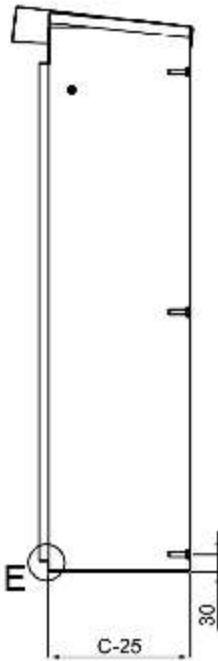

ZASŁEPKA DŃA OBUDOWY

WIELKOŚCI OTWORÓW DŁAWNIKOWYCH DLA POSZCZEGÓLNYCH SZEROKOŚCI

300	200x90
400	270x90
600	470x90
800	500x110

A-A

PLYTA MONTAŻOWA

WIDOK COKŁU OD DOLU

PLYTY DŁAWNIKOWE DOBIERAĆ W/G TABELI DŁAWNIC RSA