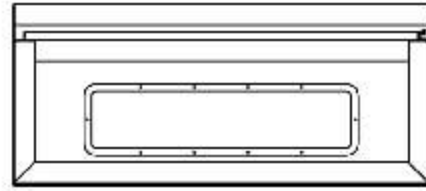

ZASŁEPKA DŃA OBUDOWY

WIELKOŚCI OTWORÓW DŁAWNIKOWYCH DLA POSZCZEGÓLNYCH SZEROKOŚCI

300	200x90
400	270x90
600	470x90
800	500x110

A-A

PLYTA MONTAŻOWA

WIDOK COKŁU OD DOLU

PLYTY DŁAWNIKOWE DOBIERAĆ W/G TABELI DŁAWNIC RSA