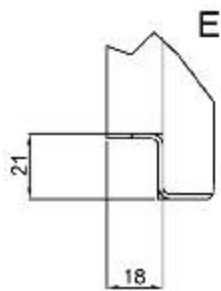

Zakres dostawy

Szafki posiadaj w komplecie: korpus z płyt monta ow lub bez płyty, drzwi, daszek, zamki D5. Pakowane s w karton wraz z doł czonym kluczem D5.

INFORMACJE TECHNICZNE DOTYCZ CE SZA

DRZWI Z WGRZANYMI ZETOWNIKAMI PERFOROWANYMI

ZASŁEPKA DŃA OBUDOWY

WIELKOŚCI OTWORÓW DŁAWNIKOWYCH DLA POSZCZEGÓLNYCH SZEROKOŚCI

300	200x90
400	270x90
600	470x90
800	500x110

A-A

PLYTA MONTAŻOWA

WIDOK COKŁU OD DOLU

PLYTY DŁAWNIKOWE DOBIERAĆ W/G TABELI DŁAWNIC RSA