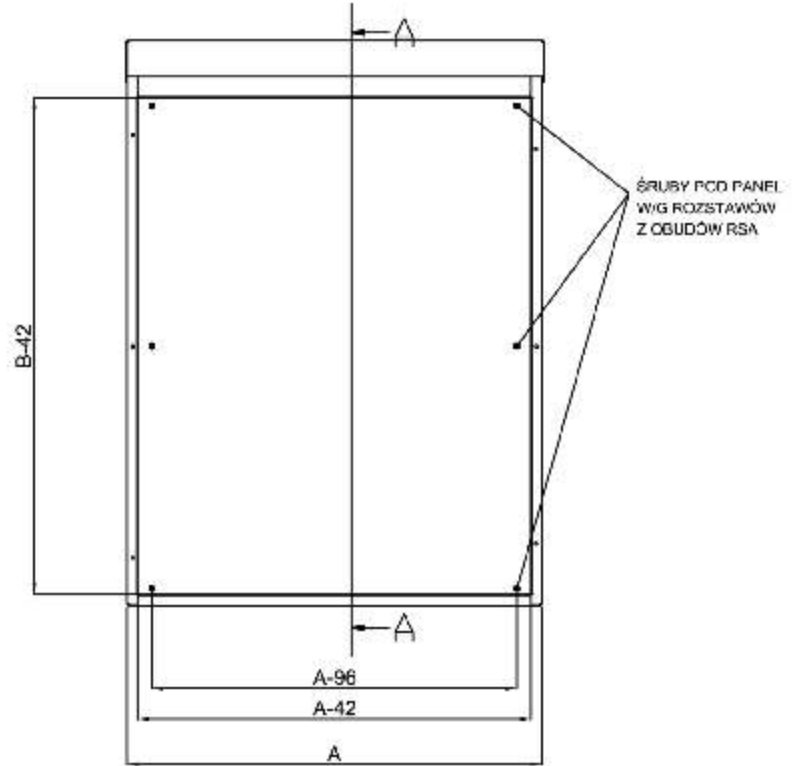

ZASŁEPKA DŃA OBUDOWY

WIELKOŚCI OTWORÓW DŁAWNIKOWYCH DLA POSZCZEGÓLNYCH SZEROKOŚCI

300	200x90
400	270x90
600	470x90
800	500x110

A-A

PLYTA MONTAŻOWA

WIDOK COKŁU OD DOLU

PLYTY DŁAWNIKOWE DOBIERAĆ W/G TABELI DŁAWNIC RSA