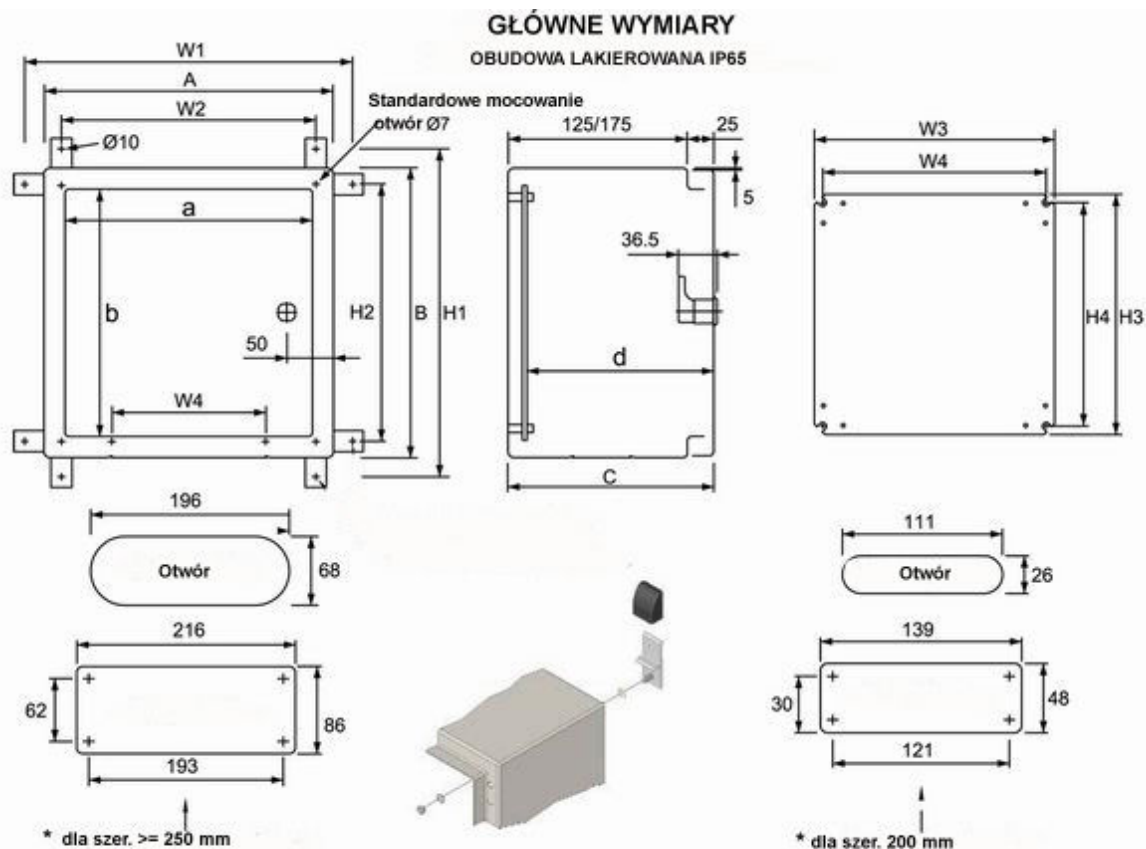

Standardowe wymiary metalowych obudów lakierowanych (Inne wymiary dostępne na zamówienie)

TYP	WYMIAR ZEWNĘTRZNY			WYMIAR WEWNĘTRZNY			POZYCJA OTWORÓW MONTAŻOWYCH				POZYCJE OTWORÓW W PLYCIE				ZAMKI	WAGA kg	NR ZAM.
	A	B	C	a	b	d	W1	W2	H1	H2	W3	H3	W4	H4			
BOX 2.2-150	200	200	150	150	150	135	240	160	240	160	148	148	125	125	1	2.91	50600
BOX 2.3-150	200	300	150	150	250	135	240	160	340	260	148	248	125	225	1	3.97	50610
BOX 2.5.3-150	250	300	150	200	250	135	290	210	340	260	198	248	175	225	1	4.92	50620
BOX 3.3-150	300	300	150	250	250	135	340	260	340	260	248	248	225	225	1	5.63	50630
BOX 3.3-175	300	300	175	250	250	160	340	260	340	260	248	248	225	225	1	5.94	50635
BOX 3.3.200	300	300	200	250	250	185	340	260	340	260	248	248	225	225	1	6.24	50640
BOX 3.4-150	300	400	150	250	350	135	340	260	440	360	248	348	225	325	1	7.06	50650
BOX 3.4-175	300	400	175	250	350	160	340	260	440	360	248	348	225	325	1	7.41	50655
BOX 3.4-200	300	400	200	250	350	185	340	260	440	360	248	348	225	325	1	7.77	50660
BOX 3.5-250	300	500	250	250	450	235	340	260	540	460	248	448	225	425	1	5.36	50665
BOX 4.3-150	400	300	150	350	250	135	440	360	340	260	348	248	325	225	1	7.06	50670
BOX 4.3-175	400	300	175	350	250	160	440	360	340	260	348	248	325	225	1	7.41	50675
BOX 4.3-200	400	300	200	350	250	185	440	360	340	260	348	248	325	225	1	7.77	50680
BOX 4.4-150	400	400	150	350	350	135	440	360	440	360	348	348	325	325	1	8.86	50690
BOX 4.4-175	400	400	175	350	350	160	440	360	440	360	348	348	325	325	1	9.27	50695
BOX 4.4-200	400	400	200	350	350	185	440	360	440	360	348	348	325	325	1	9.67	50700
BOX 4.5-150	400	500	150	350	450	135	440	360	540	460	348	448	325	425	1	10.66	50710
BOX 4.5-175	400	500	175	350	450	160	440	360	540	460	348	448	325	425	1	11.12	50715
BOX 4.5-200	400	500	200	350	450	185	440	360	540	460	348	448	325	425	1	11.57	50720
BOX 4.5-250	400	500	250	350	450	235	440	360	540	460	348	448	325	425	1	13.77	50725
BOX 4.6-200	400	600	200	350	550	185	440	360	640	560	348	548	325	525	2	15.87	50730
BOX 4.6-250	400	600	250	350	550	235	440	360	640	560	348	548	325	525	2	17.13	50732
BOX 4.7-200	400	700	200	350	650	185	440	360	740	660	348	648	325	625	2	18.09	50735
BOX 5.6-200	500	600	200	450	550	185	540	460	640	560	448	548	425	525	2	18.94	50740
BOX 5.7-200	500	700	200	450	650	185	540	460	740	660	448	648	425	625	2	21.59	50750
BOX 5.7-250	500	700	250	450	650	235	540	460	740	660	448	648	425	625	2	23.11	50755
BOX 6.4-200	600	400	200	550	350	185	640	560	440	360	548	348	525	325	1	16.18	50760
BOX 6.4-300	600	400	300	550	350	285	640	560	440	360	548	348	525	325	1	18.71	50770
BOX 6.5-200	600	500	200	550	450	185	640	560	540	460	548	448	525	425	1	19.25	50780
BOX 6.6-200	600	600	200	550	550	185	640	560	640	560	548	548	525	525	2	22.32	50790
BOX 6.6-300	600	600	300	550	550	285	640	560	640	560	548	548	525	525	2	25.37	50800
BOX 6.7-200	600	700	200	550	650	185	640	560	740	660	548	648	525	625	2	25.49	50810
BOX 6.8-200	600	800	200	550	750	185	640	560	840	760	548	748	525	725	2	28.57	50820
BOX 6.8-250	600	800	250	550	750	235	640	560	840	760	548	748	525	725	2	30.35	50825
BOX 6.8-300	600	800	300	550	750	285	640	560	840	760	548	748	525	725	2	32.13	50830
BOX 6.10-200	600	1000	200	550	950	185	640	560	1040	960	548	948	525	925	2	34.75	50840
BOX 6.10-300	600	1000	300	550	950	285	640	560	1040	960	548	948	525	925	2	38.81	50845
BOX 6.12-200	600	1200	200	550	1150	185	640	560	1240	1160	548	1148	525	1125	3	40.92	50846
BOX 8.8-300	800	800	300	750	750	285	840	760	840	760	748	748	725	725	2	46.20	50880
BOX 8.10-200	800	1000	200	750	950	185	840	760	1040	960	748	948	725	925	2	44.45	50850
BOX 8.10-250	800	1000	250	750	950	235	840	760	1040	960	748	948	725	925	2	46.73	50860
BOX 8.10-300	800	1000	300	750	950	285	840	760	1040	960	748	948	725	925	2	49.02	50870